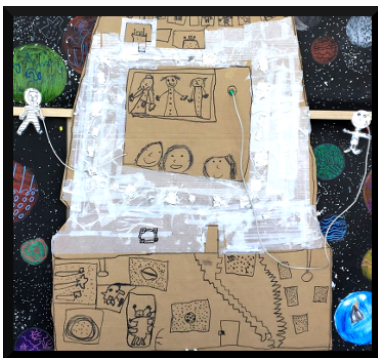

<http://clg-marcel-carne-vineuil.tice.ac-orleans-tours.fr/eva/spip.php?article809>

Exposition " Voir de loin" Rencontres dans l'espace.

- Pédagogie - Arts plastiques -

Date de mise en ligne : vendredi 21 juin 2019

Copyright © Collège Marcel Carné - Tous droits réservés

Exposition " Voir de loin" Rencontres dans l'espace.

Une nouvelle exposition dans le Cube du collège propose un accrochage pensé et réalisé par la classe de 6e3.

Les élèves ont réceptionné des travaux réalisés par la classe de Cp de l'école des Noëls lors d'une intervention des professeurs de l'Ecole d'art de Blois.

Nourris par l'expérience de leur visite d'exposition à la Fondation du Doude, les 6emes ont imaginé un accrochage spécifique et y ont associé des textes et créations personnelles sur la thématique commune « Voir de loin ».

Les Cp se sont déplacés pour l'inauguration et ont été parrainés par les 6e pour un atelier dessin au Cdi.

Si cette rencontre d'une heure fut brève, elle a permis de beaux échanges impliquant les élèves du collège dans un rôle de référent responsable et bienveillant.